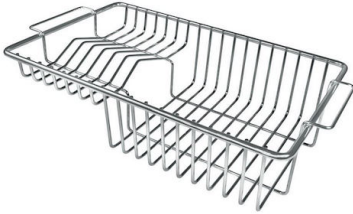

Lavello Monovasca S1000

Lavelli in acciaio inox

Codice: 1180 150

CARATTERISTICHE

PILETTA 3,5" BASKET

Lo scarico è dotato di piletta grande 3,5", con il pratico tappo a cestello che impedisce il defluire nello scarico di parti solide.

Spazzolato

Base 80 cm

Dimensioni 865x505 mm

Dotazioni standard Ganci di fissaggio, guarnizione, piletta, troppo-pieno e sifone, Imballo in scatola

Fori Mixer 1 foro di serie - 2° e 3° su richiesta

Foro incasso 840 x 480 mm

Gocciolatoio No

Larghezza 86 cm

Misura vasca 726x350mm

Numero vasche 1 vasca

Piletta Piletta 3,5"

DATI TECNICI

ACCESSORI OPZIONALI

Griglia portapiatti inox
8100 305

Tagliere in cristallo
8633 300

Tagliere in legno Iroko
8643 117

ABBINAMENTI CONSIGLIATI

Miscelatore S1000 - Z65
8449 500