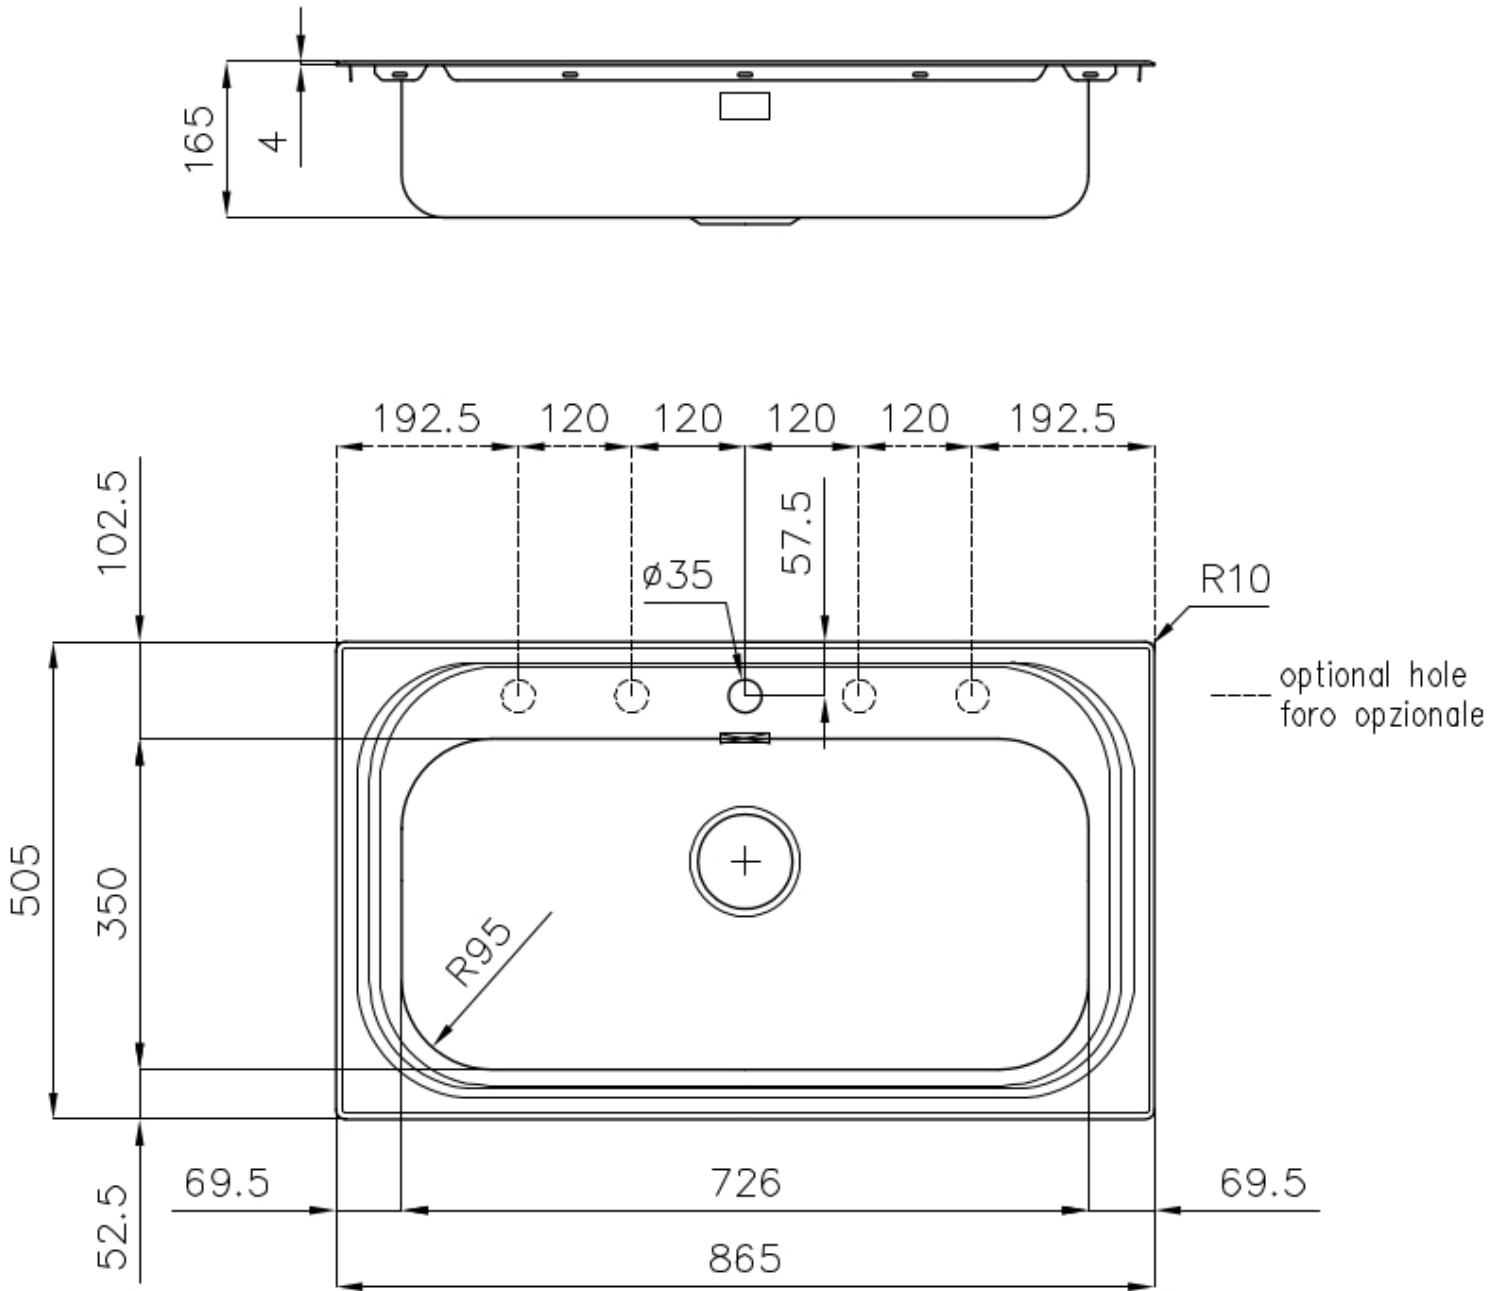

Spazzolato

Base 80 cm

Dimensioni 865x505 mm

Dotazioni standard Ganci di fissaggio, guarnizione, piletta, troppo-pieno e sifone, Imballo in scatola

Fori Mixer 1 foro di serie - 2° e 3° su richiesta

Foro incasso 840 x 480 mm

Gocciolatoio No

Larghezza 86 cm

Misura vasca 726x350mm

Numero vasche 1 vasca

Piletta Piletta 3,5"

DATI TECNICI

ACCESSORI OPZIONALI

Griglia portapiatti inox
8100 305